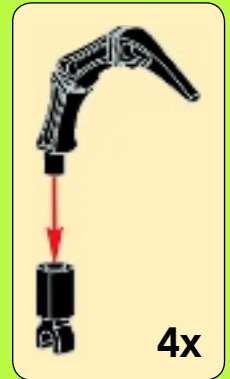

⚠ **AVERTISSEMENT : RISQUE D'ÉTOUFFEMENT.**
Le jouet contient des petites pièces ainsi qu'une petite boule.
Il ne convient pas aux enfants de moins de 3 ans.

⚠ **ADVERTENCIA: PELIGRO DE ASFIXIA.**
Juguete que contiene partes pequeñas y una pelota pequeña.
No recomendado para niños menores de 3 años.