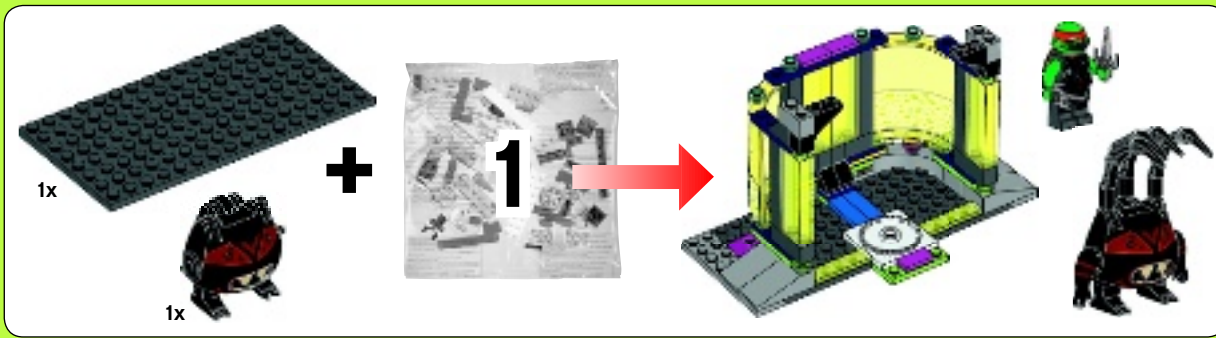

# TEENAGE MUTANT NINJA TURTLES

79119

**WARNING: CHOKING HAZARD.**  
Toy contains small parts and a small ball.  
Not for children under 3 years.

⚠ **AVERTISSEMENT : RISQUE D'ÉTOUFFEMENT.**  
 Le jouet contient des petites pièces ainsi qu'une petite boule.  
 Il ne convient pas aux enfants de moins de 3 ans.